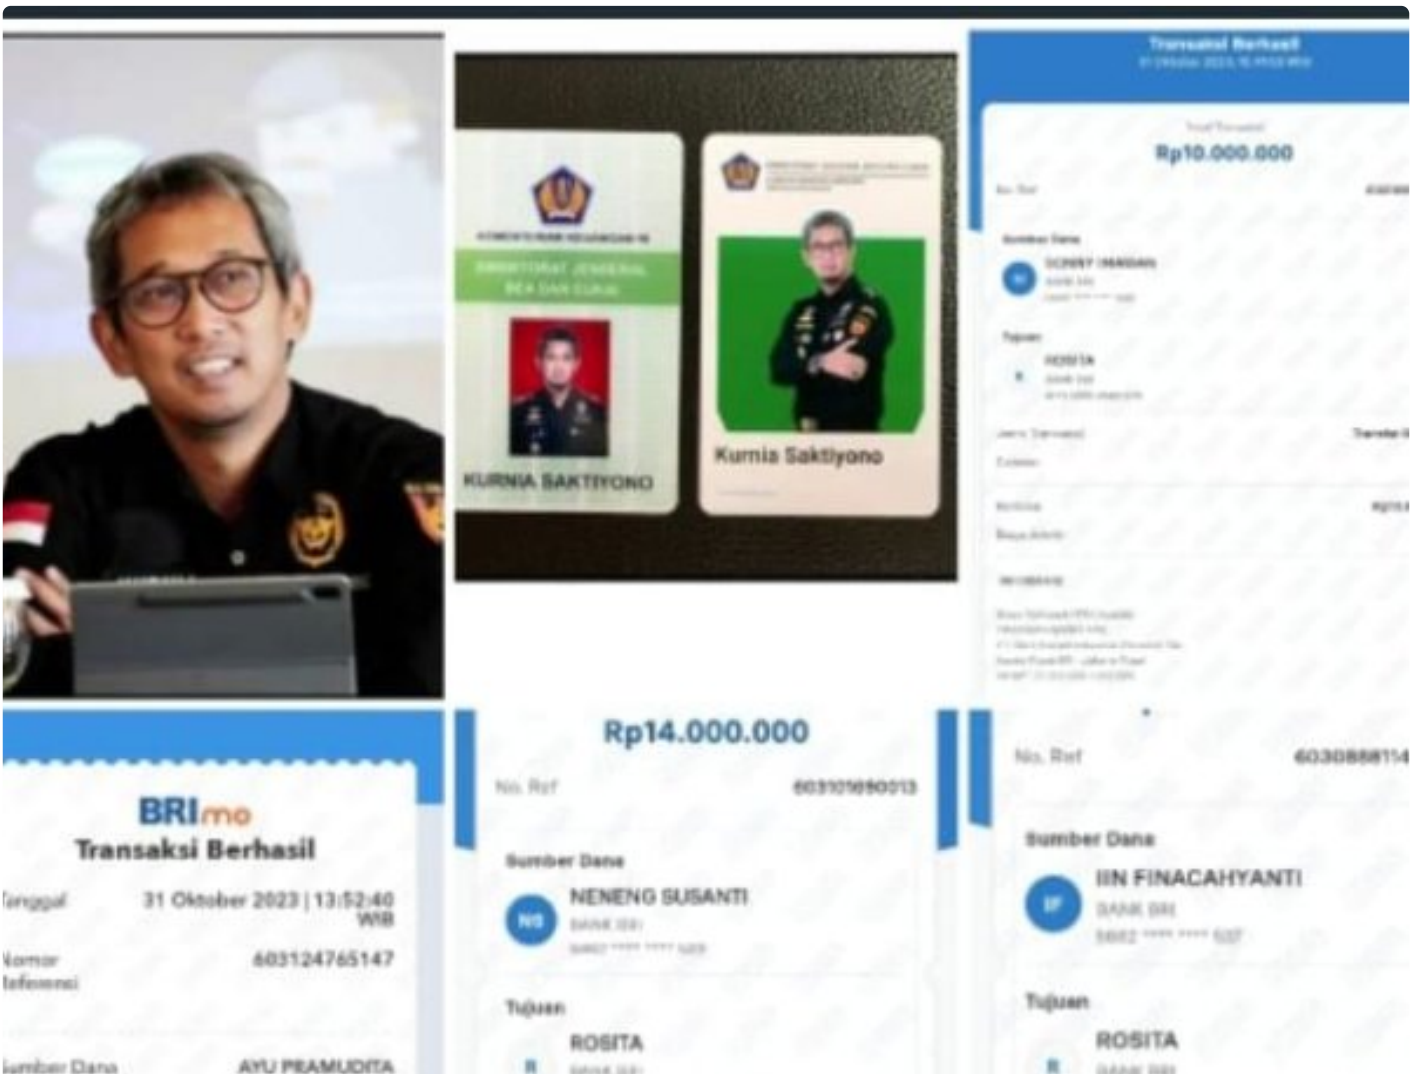

NEWSPAPER

Pegawai Agen BNI Mandiri Tertipu 56 Juta Rupiah oleh Oknum yang Mengaku Pegawai Bea Cukai Bandara

Udin Komarudin - MESUJI.NEWSPAPER.CO.ID

Nov 4, 2023 - 18:51

Bukti Screenshoot Oknum Penipu yang Mengaku Pegawai Bea Cukai Bandara

MESUJI- Seorang pegawai agen BNI Mandiri, Elfina Susanti, di Desa Mulya Agung, Kecamatan Simpang Pematang, menjadi korban penipuan dengan

jumlah kerugian mencapai 56 juta rupiah. Kejadian ini terjadi pada Sabtu, 4 November 2023.

Elfina menceritakan bahwa peristiwa ini bermula ketika ia memesan baju anak melalui aplikasi ID. Sehari setelah pemesanan, ia menerima telepon dari seseorang yang mengaku sebagai petugas Bea Cukai di salah satu bandara.

Pria tersebut memberitahu bahwa barang yang dipesan Elfina dianggap ilegal dan akan diproses secara hukum dengan ancaman denda sebesar 200 juta rupiah dan hukuman penjara selama dua tahun. Pria tersebut bahkan mengirim foto dirinya menggunakan seragam dinas sebagai bukti identitas.