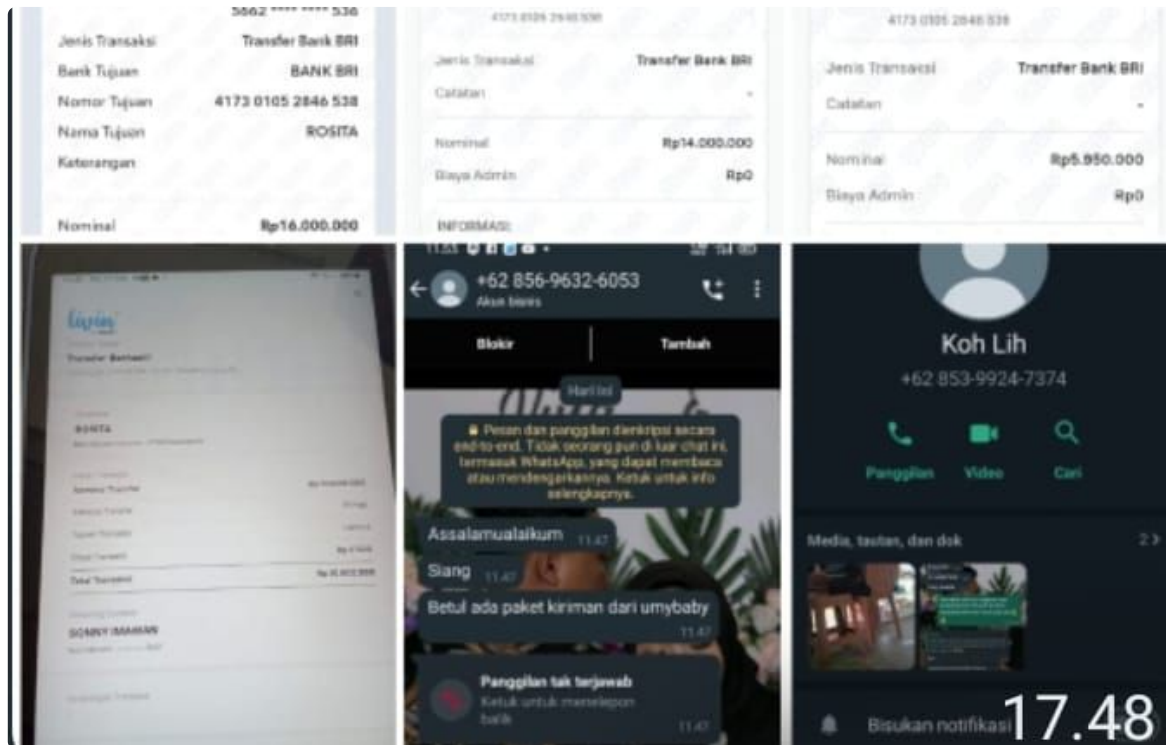

NEWSPAPER

Pegawai Agen BNI Mandiri Tertipu 56 Juta Rupiah oleh Oknum yang Mengaku Pegawai Bea Cukai Bandara

Udin Komarudin - MESUJI.NEWSPAPER.CO.ID

Nov 4, 2023 - 18:51

Bukti Screenshoot Oknum Penipu yang Mengaku Pegawai Bea Cukai Bandara

MESUJI- Seorang pegawai agen BNI Mandiri, Elfina Susanti, di Desa Mulya Agung, Kecamatan Simpang Pematang, menjadi korban penipuan dengan

jumlah kerugian mencapai 56 juta rupiah. Kejadian ini terjadi pada Sabtu, 4 November 2023.

Elfina menceritakan bahwa peristiwa ini bermula ketika ia memesan baju anak melalui aplikasi ID. Sehari setelah pemesanan, ia menerima telepon dari seseorang yang mengaku sebagai petugas Bea Cukai di salah satu bandara.

Pria tersebut memberitahu bahwa barang yang dipesan Elfina dianggap ilegal dan akan diproses secara hukum dengan ancaman denda sebesar 200 juta rupiah dan hukuman penjara selama dua tahun. Pria tersebut bahkan mengirim foto dirinya menggunakan seragam dinas sebagai bukti identitas.